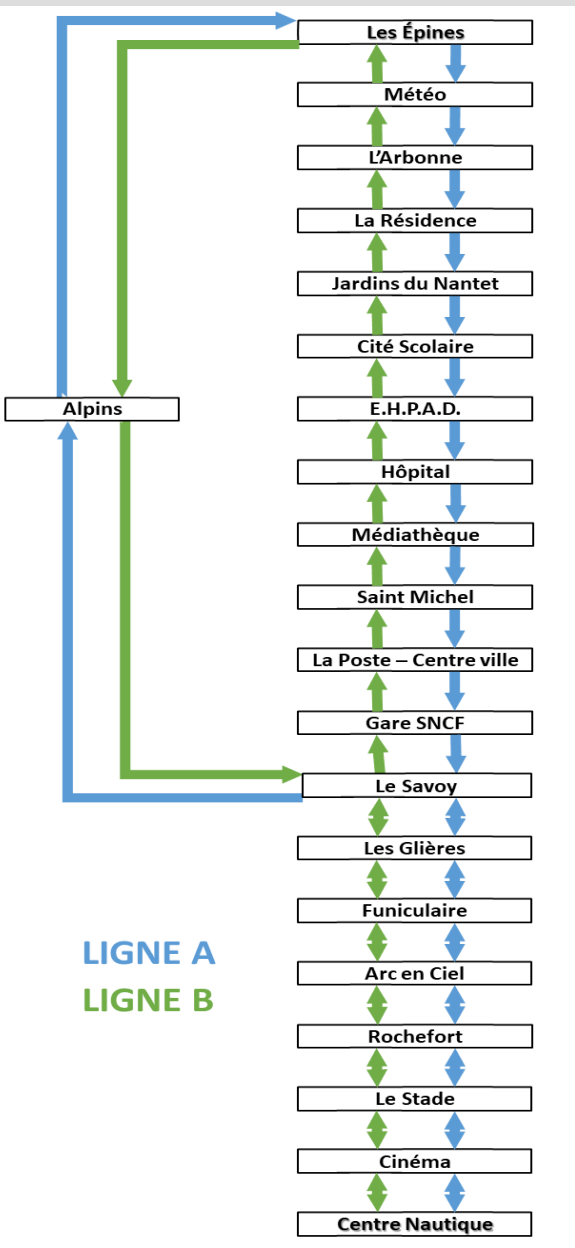

LIGNE A
LIGNE B